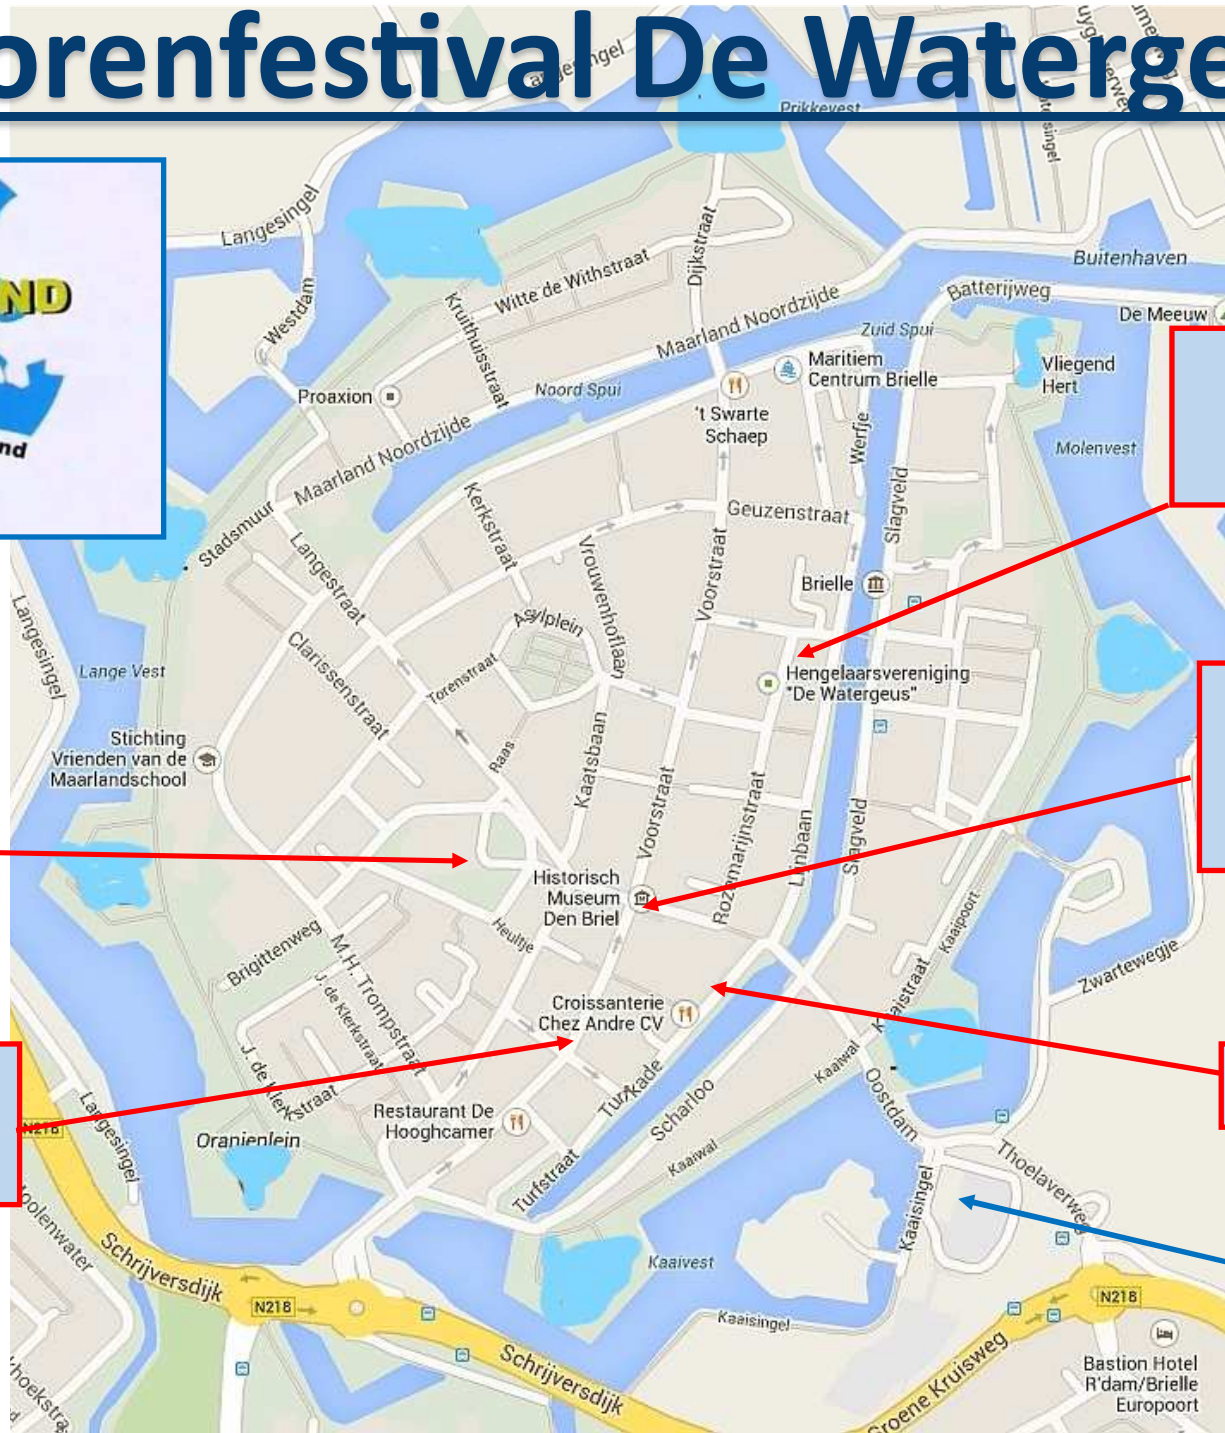

Korenfestival De Watergeus

Het Arsenaal
Rozemarijnstraat 46A

Oude Stadhuis
Hist.Museum Den Briel
Markt 1

St. Catharijnekerk

Parochiekerk
Nobelstraat 22

De Sjoel, Turfkade 16

Parkeerterrein Jumbo